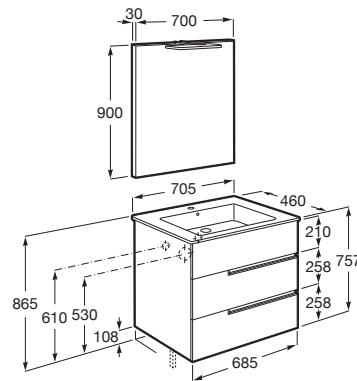

Material / Lavabo: Porcelana

Material / Mueble base: Tablero de particulas

Medidas / Espejo / Altura (mm): 900

Medidas / Espejo / Longitud (mm): 700

Medidas / Lavabo y mueble / Altura (mm): 755

Medidas / Lavabo y mueble / Anchura (mm): 460

Medidas / Lavabo y mueble / Longitud (mm): 705

Mueble base / Combinación de puertas y cajones: 3 Cajones

Mueble base / Estructura: Cajones

Mueble base / Separadores internos

Mueble base / Sistema de apertura y cierre: Cajones con cierre amortiguado

Tipo de instalación: Suspendido

MEDIDAS

Longitud	705 mm
Anchura	460 mm
Altura	757 mm

COLORES Y ACABADOS

517 Nogal

PVPR (IVA INCLUIDO)

677,60 €

DIBUJOS TÉCNICOS